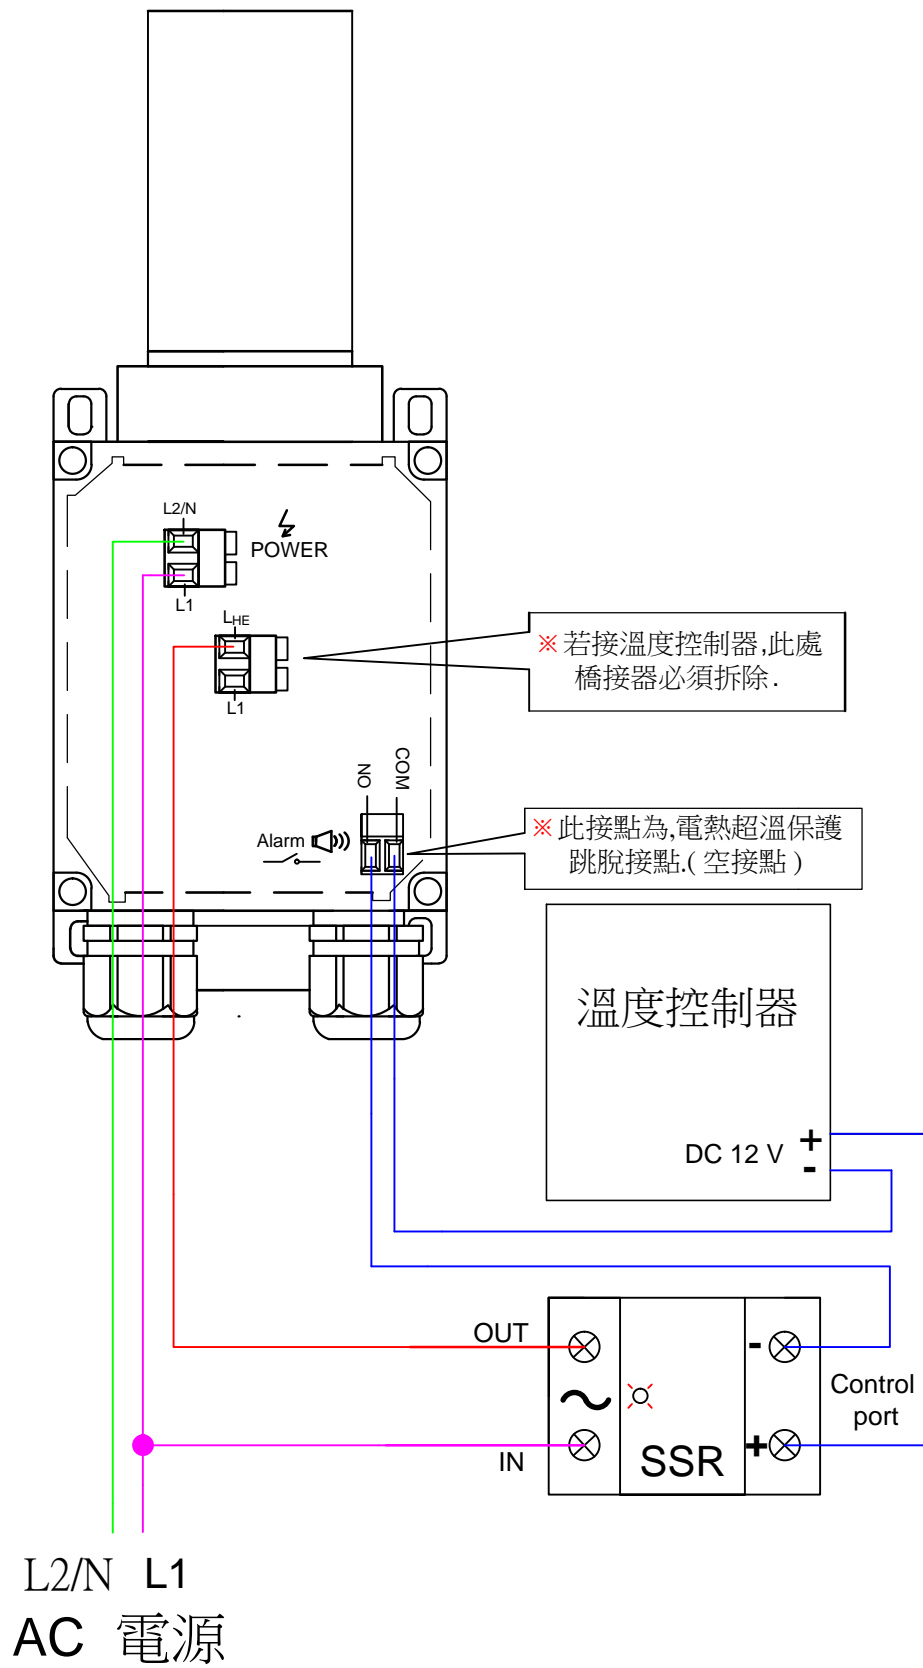

LHS CLASSIC 15,21S,21L + 溫度控制器,線路接法

LHS CLASSIC 41S,41L + 溫度控制器,線路接法

LHS CLASSIC 61S,61L

SSR + 溫度控制器