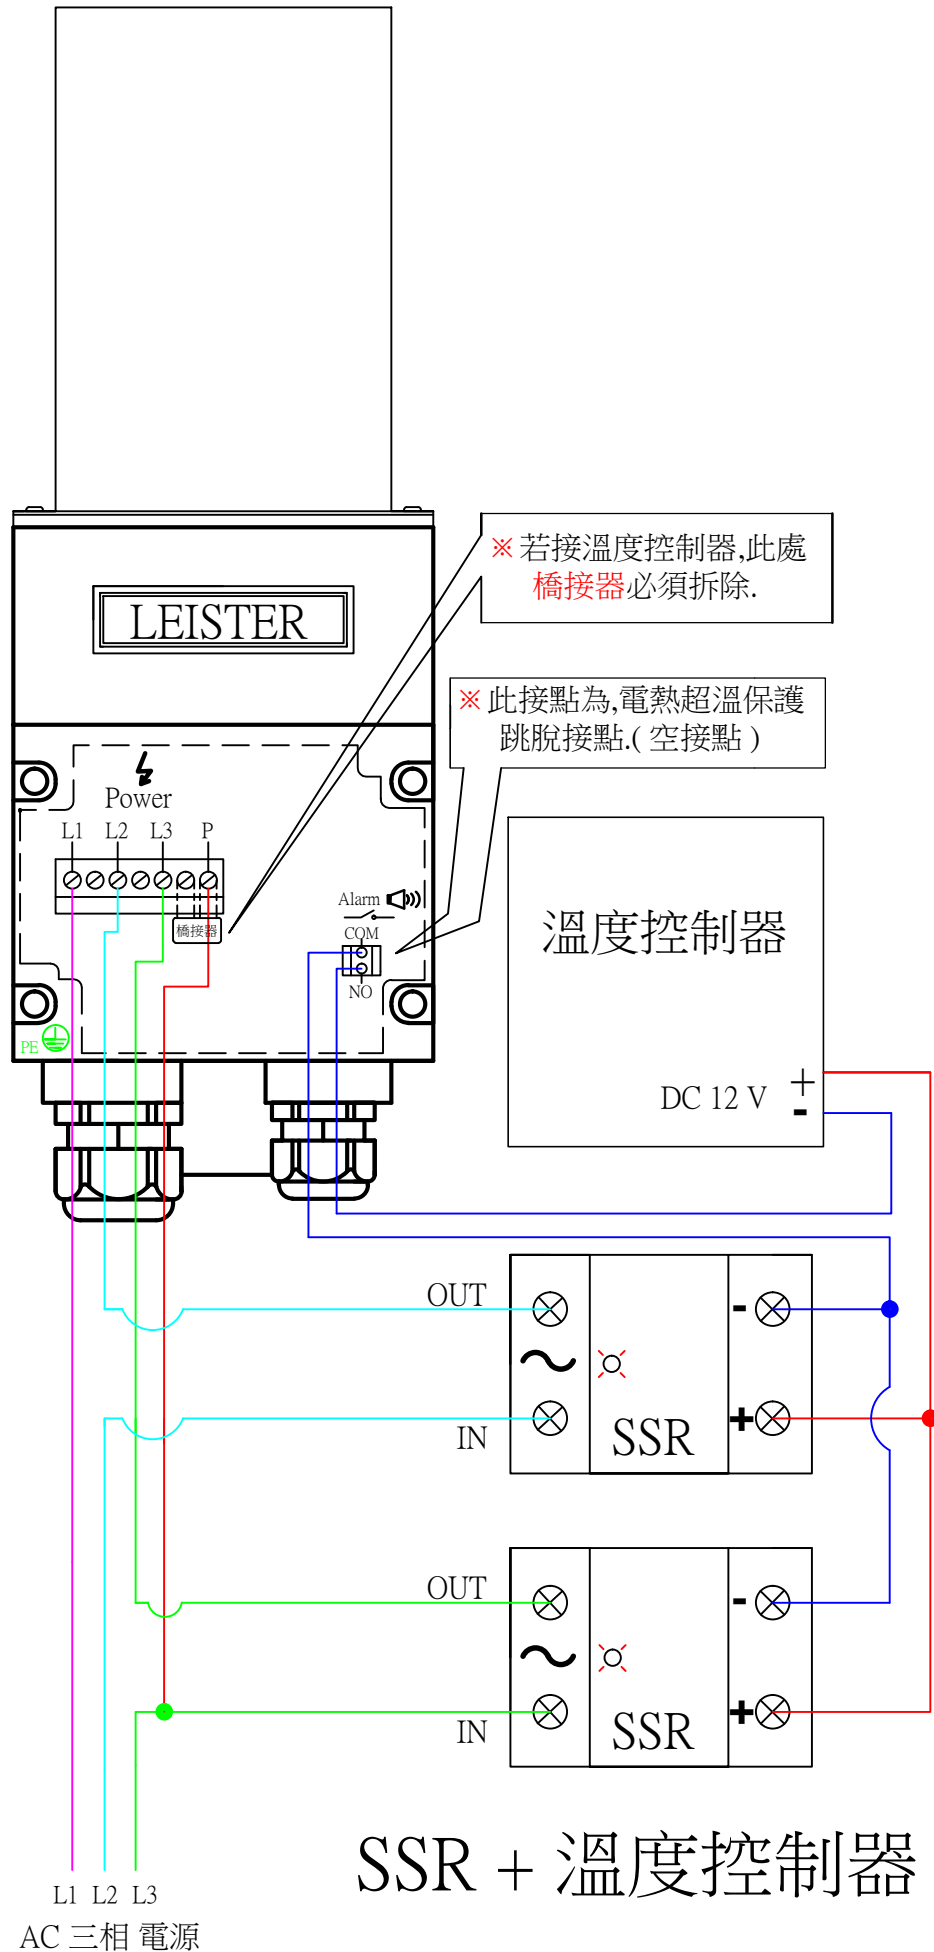

LHS CLASSIC 15,21S,21L + 溫度控制器,線路接法

LHS CLASSIC 41S,41L + 溫度控制器,線路接法

LHS CLASSIC 61S,61L

SSR + 溫度控制器