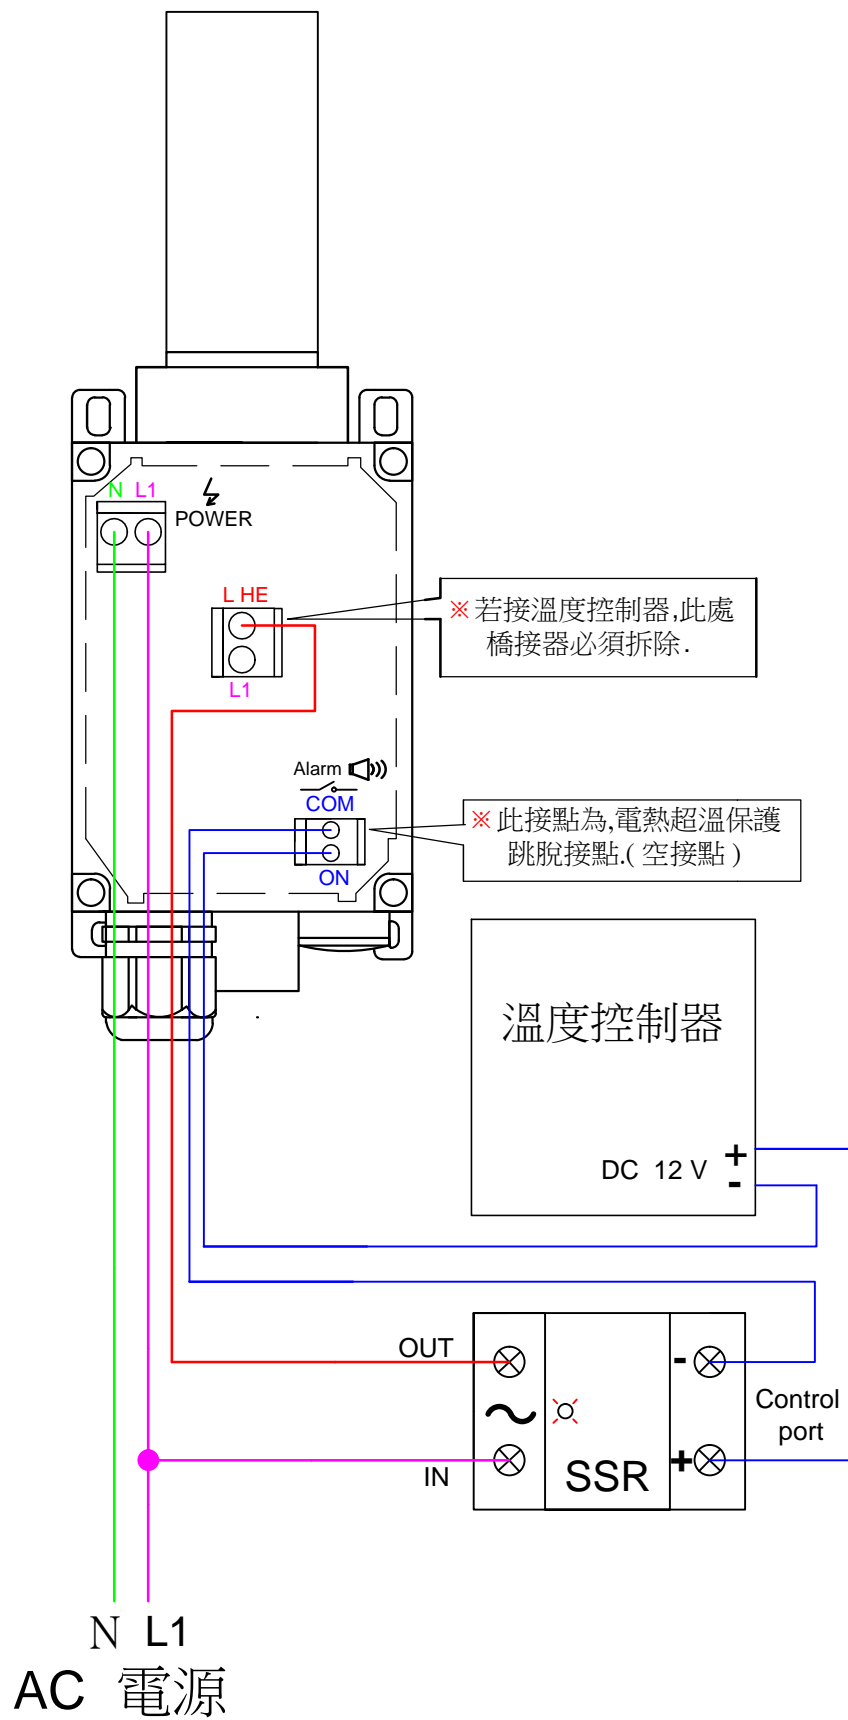

LHS CLASSIC 15,21S,21L + 溫度控制器,線路接法

LHS CLASSIC 41S,41L + 溫度控制器,線路接法

LHS CLASSIC 61S,61L

SSR + 溫度控制器