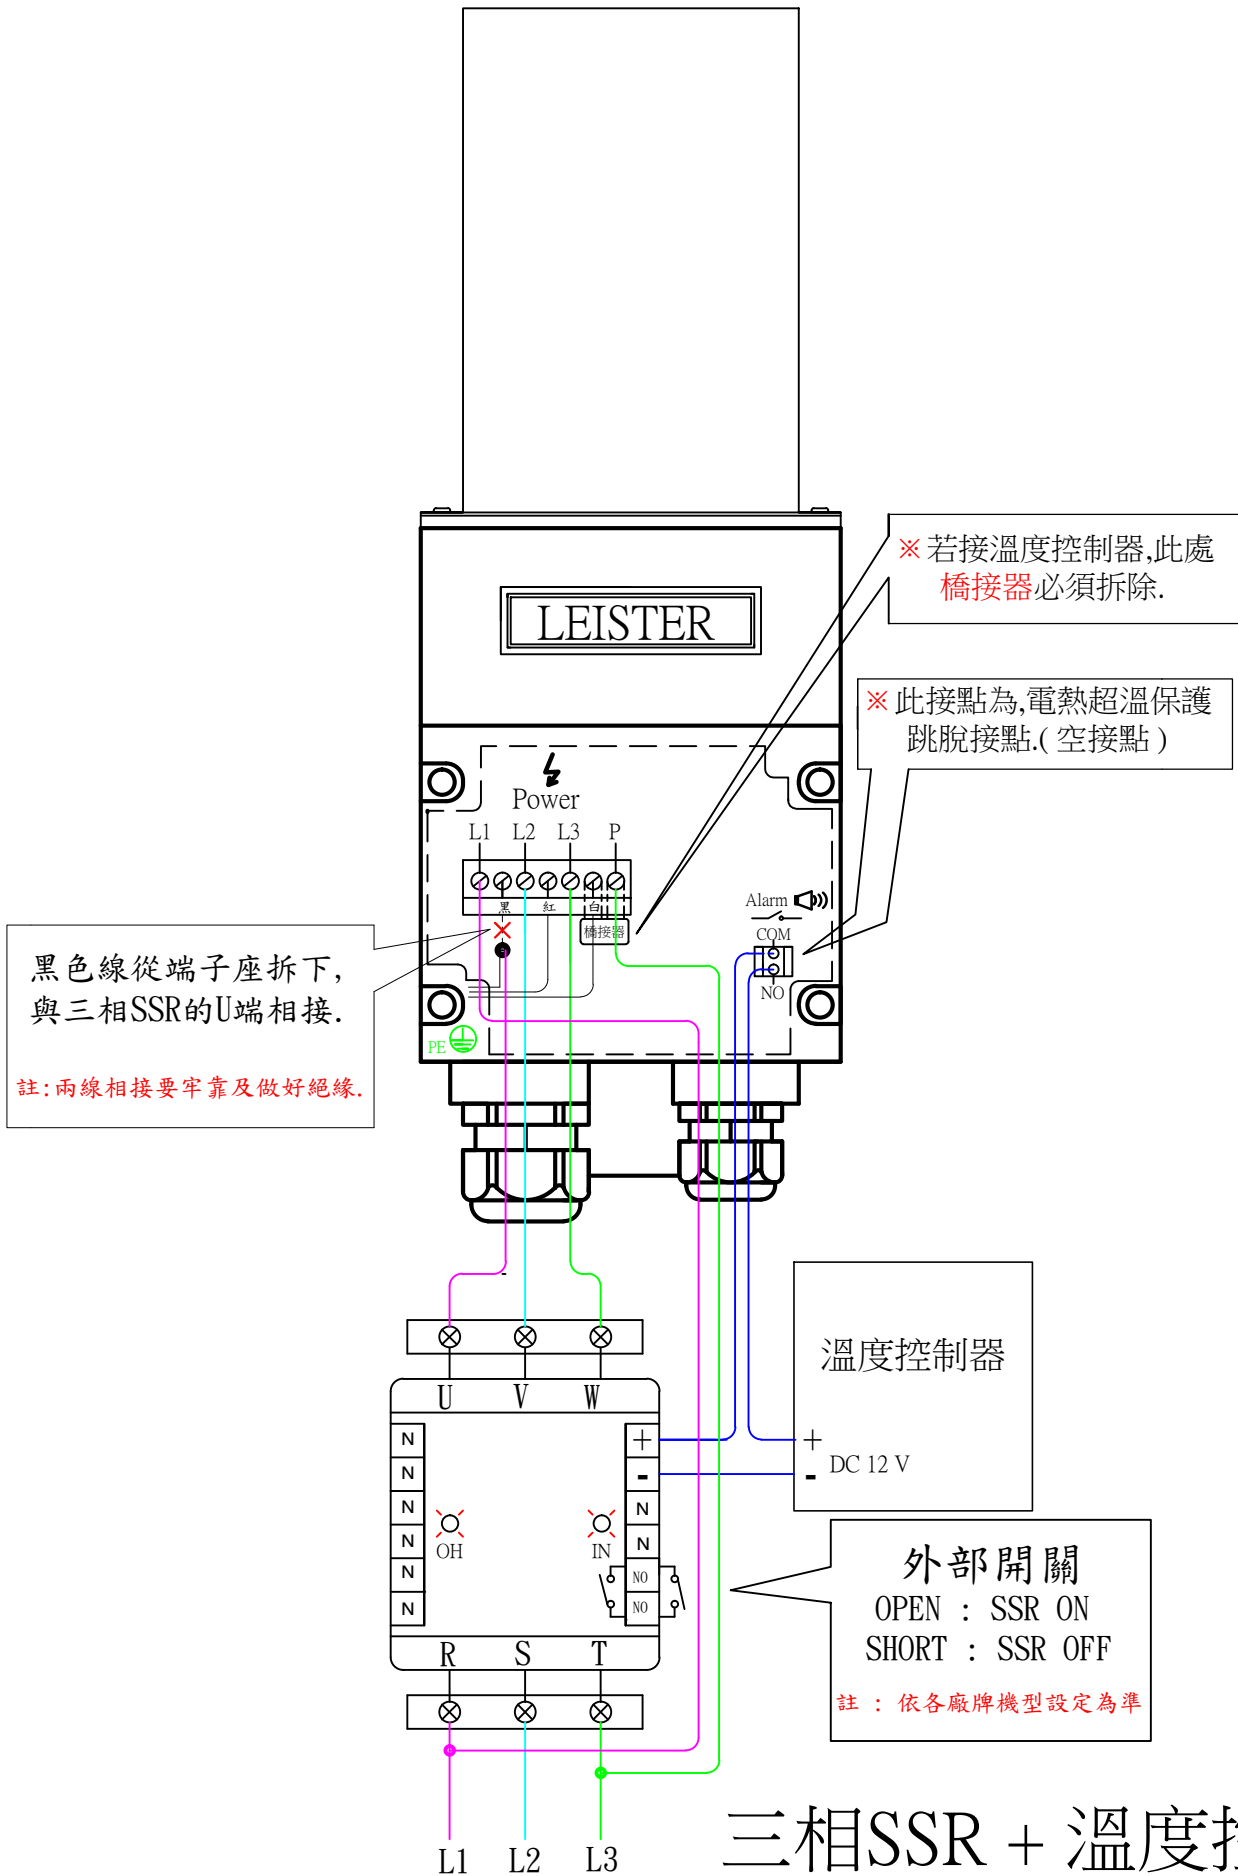

LHS CLASSIC 61S,61L

三相SSR + 溫度控制器

AC 三相 電源